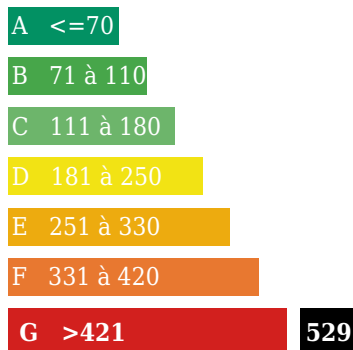

529

Forte émission de CO2

Logement énergivore