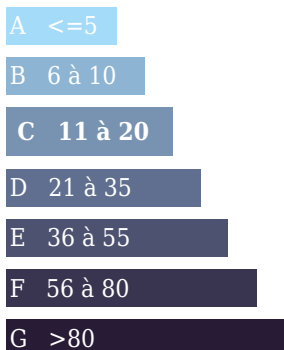

DPE ancienne version

Emission de gaz
Kg Co2m²/an

Consommation énergétique
kWh/m²/an

Faible émission de CO2

Logement économe

15